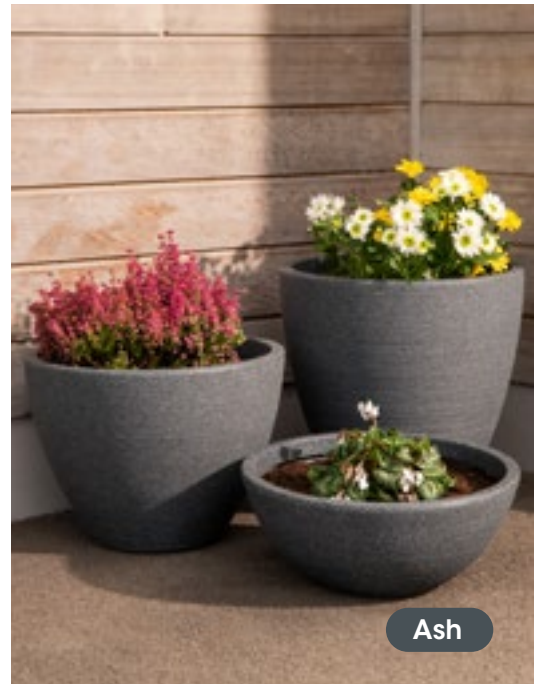

100%
Recyclable

Made in
the UK

Stone

Ash

40cm (D) x 17cm (H)
Ash, Stone

40cm (D) x 30cm (H)
Ash, Stone

40cm (D) x 40cm (H)
Ash, Stone

Available in the
following colours: