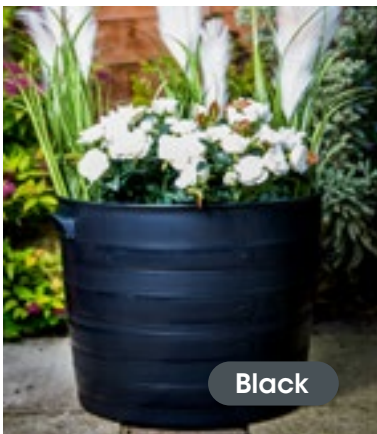

60.5cm (L) x 34cm (W) x 25cm (H)
Oakwood

100%
Recyclable

Made in
the UK

GN093
Small Hereford Planter

33cm (D) x 29cm (H)
Cool Grey

GN092
Tall Hereford Planter

33cm (D) x 47cm (H)
Cool Grey

Cool Grey