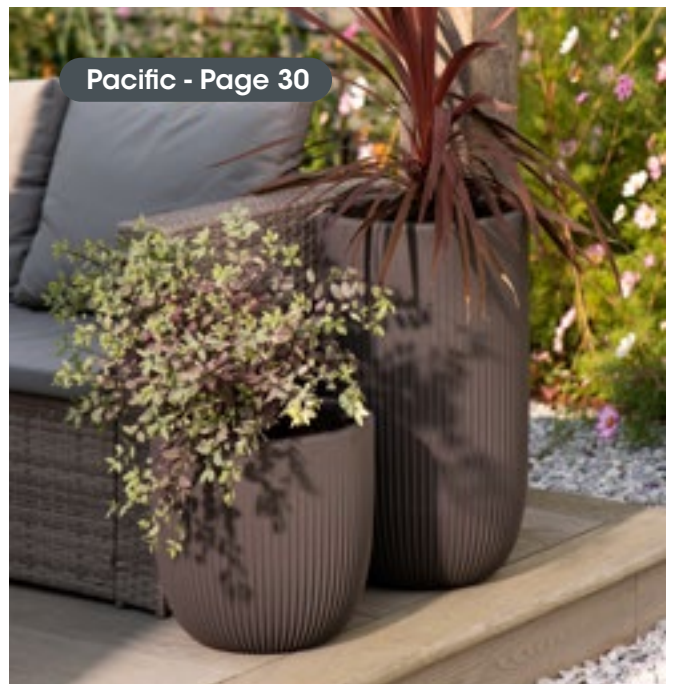

Pacific - Page 30